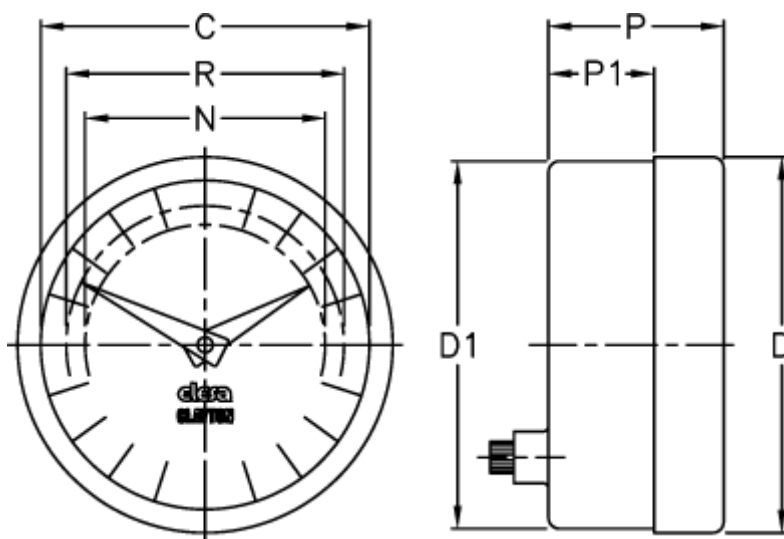

Varenummer: 2307074702
Beskrivelse: E+G Indikator
PA12-0024-S

Mål

C = 60
D = 68.5
d1 = 67.0
N = 44
P = 32
P1 = 25
R = 51